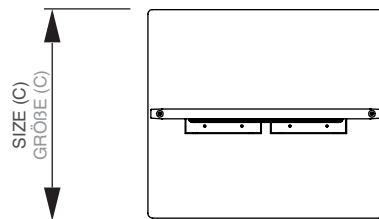

Brochure Rack Totem