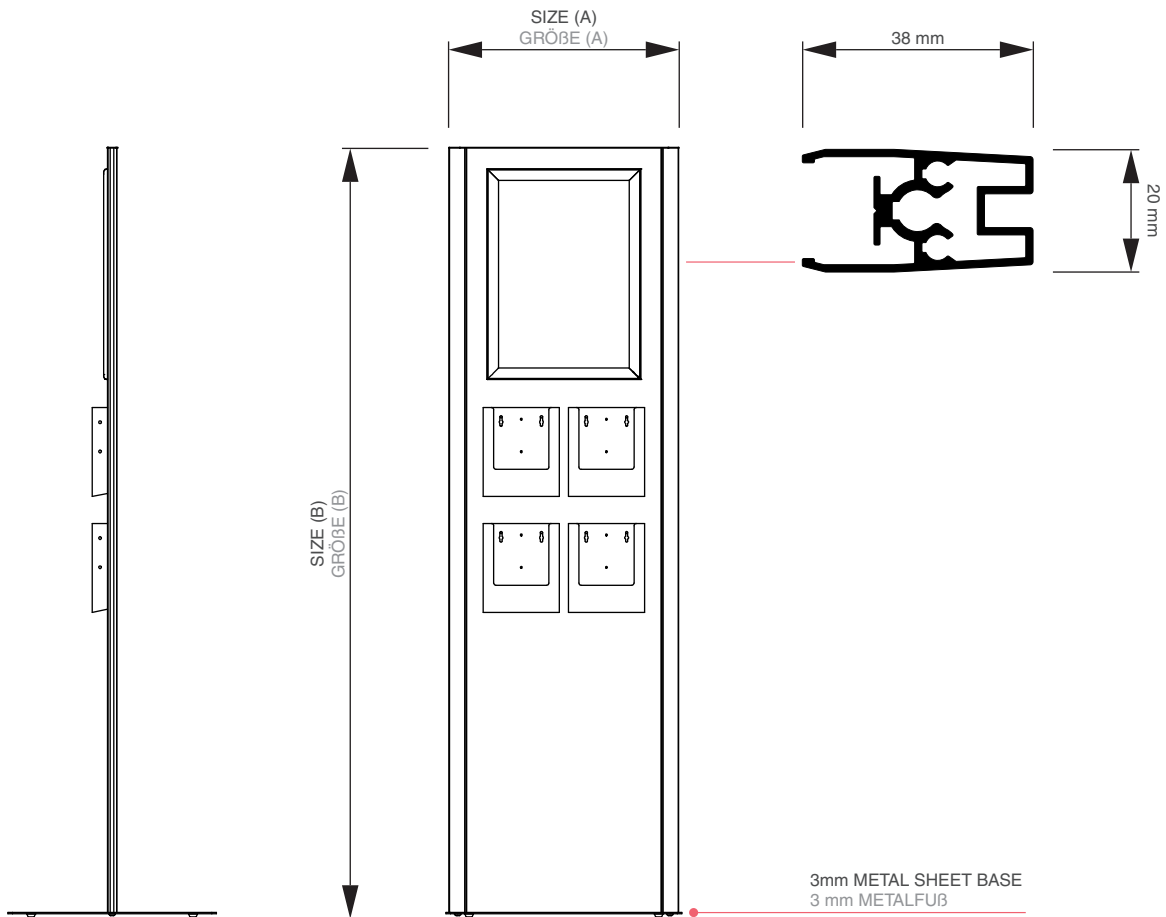

Brochure Rack Totem